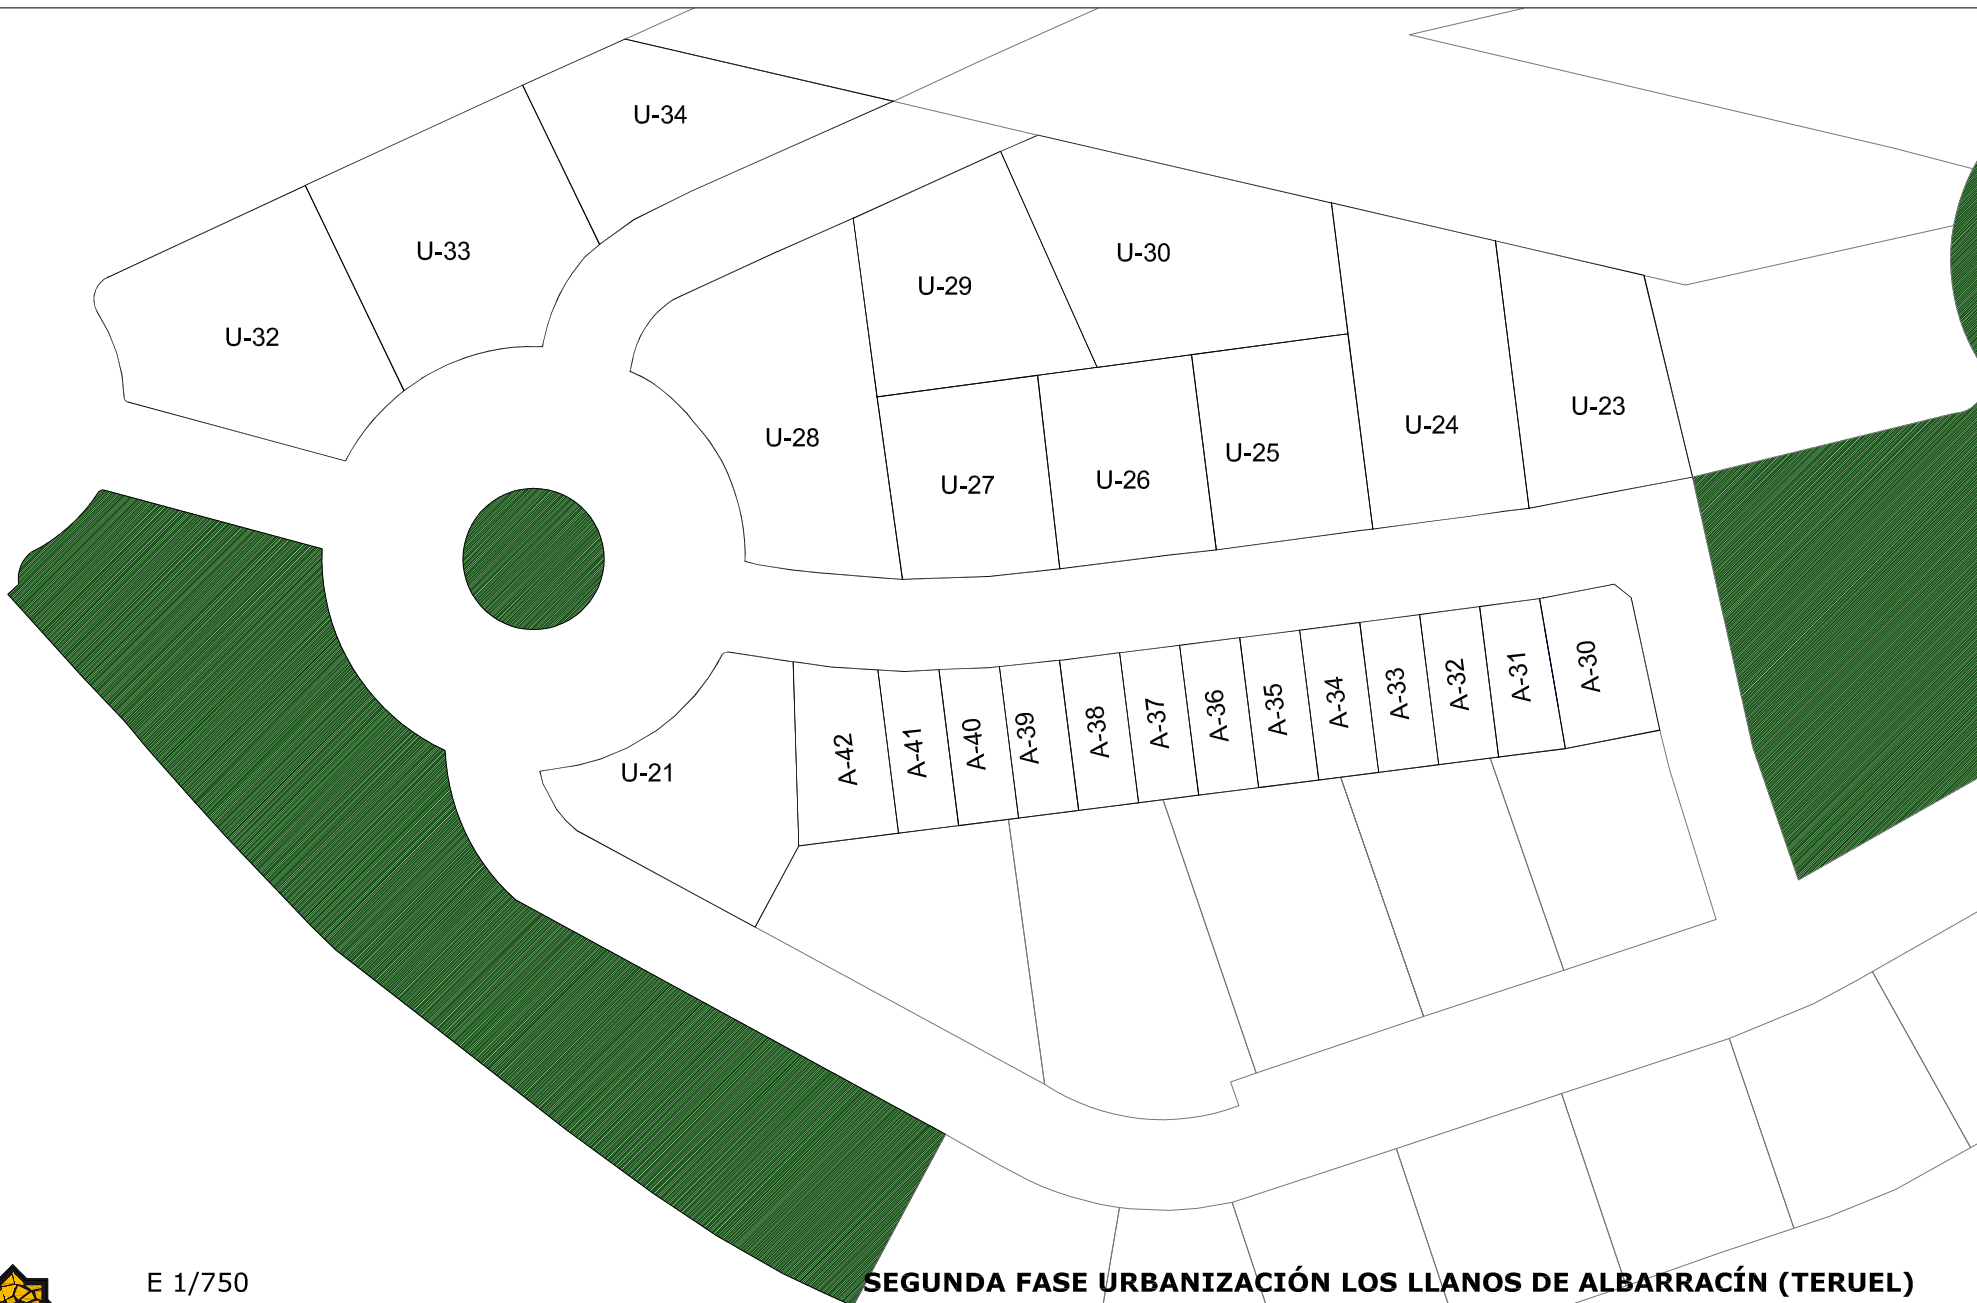

E 1/1250

Calle Joaquín Arnau, 10 5ºD
44001 Teruel

URBANIZACIÓN COMPLETA LOS LLANOS DE ALBARRACÍN (TERUEL)

informacion@urbancin.com
www.urbancin.com

URBANCIN
978 619 290

E 1/750

SEGUNDA FASE URBANIZACIÓN LOS LLANOS DE ALBARRACÍN (TERUEL)