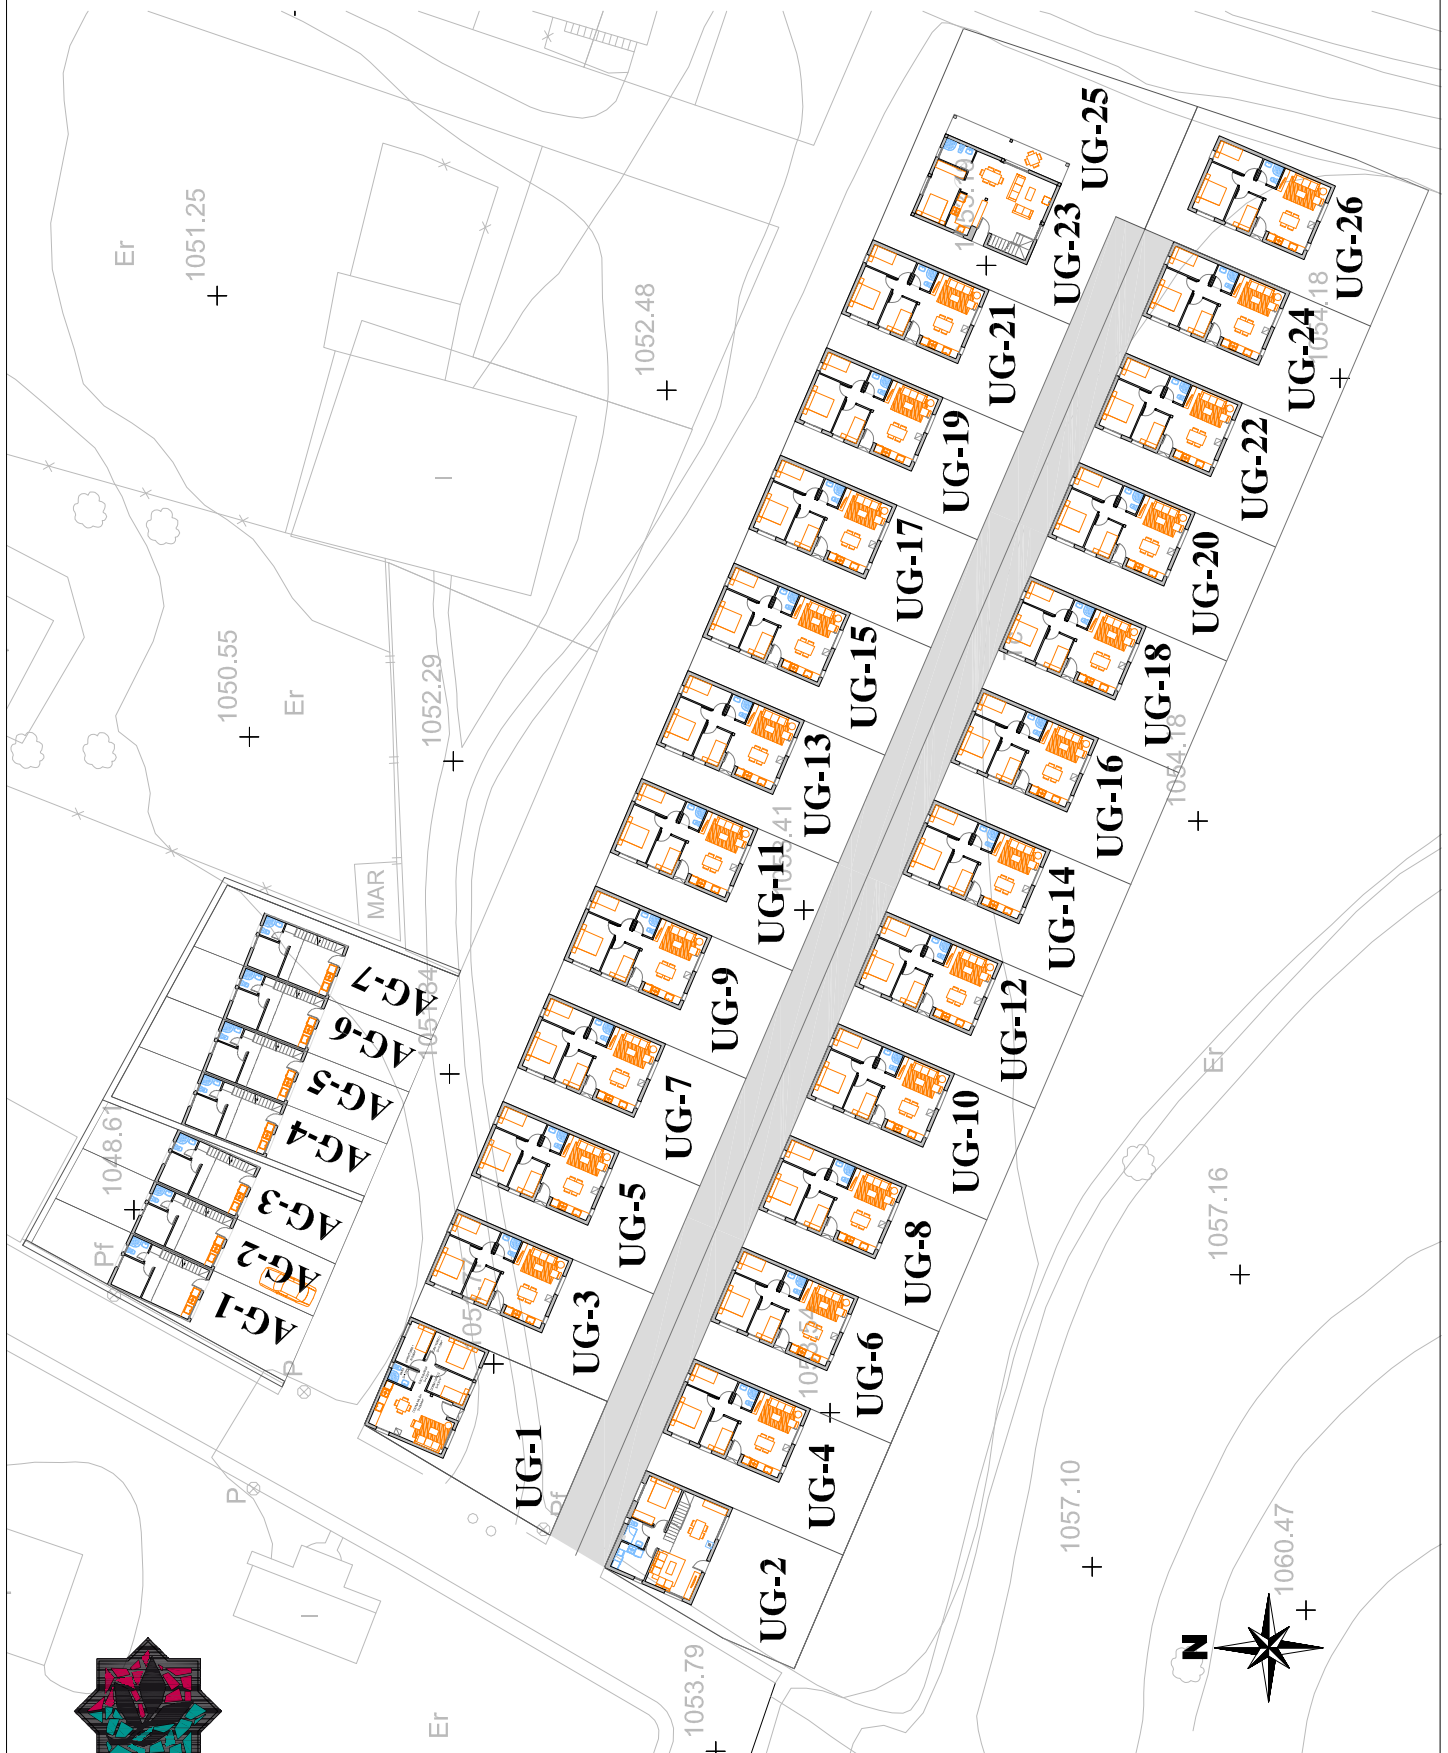

VIVIENDAS UNIFAMILIARES

INDIVIDUALES Y ADOSADAS GEA DE ALBARRACÍN

Calle Joaquín Arnau, 10 5ºD
44001 Teruel

informacion@urbancin.com
www.urbancin.com

URBANCIN
978 619 290